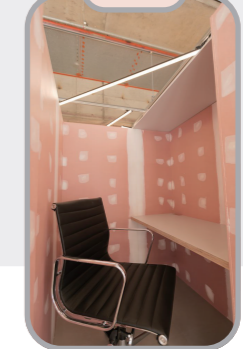

- ホワイトボード
- ロールスクリーン
- WEBカメラ
- モニター
- 有線LAN

共用設備

- 貸出モニター
- コピー機
- モバイルバッテリー
- 冷蔵庫
- 電子レンジ
- 掃除機
- ウォーターサーバー
- フリードリンク

co-working

すべてのエリアで飲食・会話・Web会議OK!!

Beer&Cafe Engi

booth

月額会員限定のセミクロス席

box

ウェブ会議や集中したいときに最適な1人用個室ブース。

meeting room	料金
meeting 01 385×560cm / 12名	¥2,750 / h
meeting 02 390×620cm / 12名	¥2,750 / h
meeting 03 405×445cm / 6名	¥1,650 / h

(税込)

※30分単位でご予約可能
※月額会員の方は2割引でご利用可能

メインのコワーキング。
boxやbooth、固定席などがあります。
貸出品はこのエリアにおいてあります。